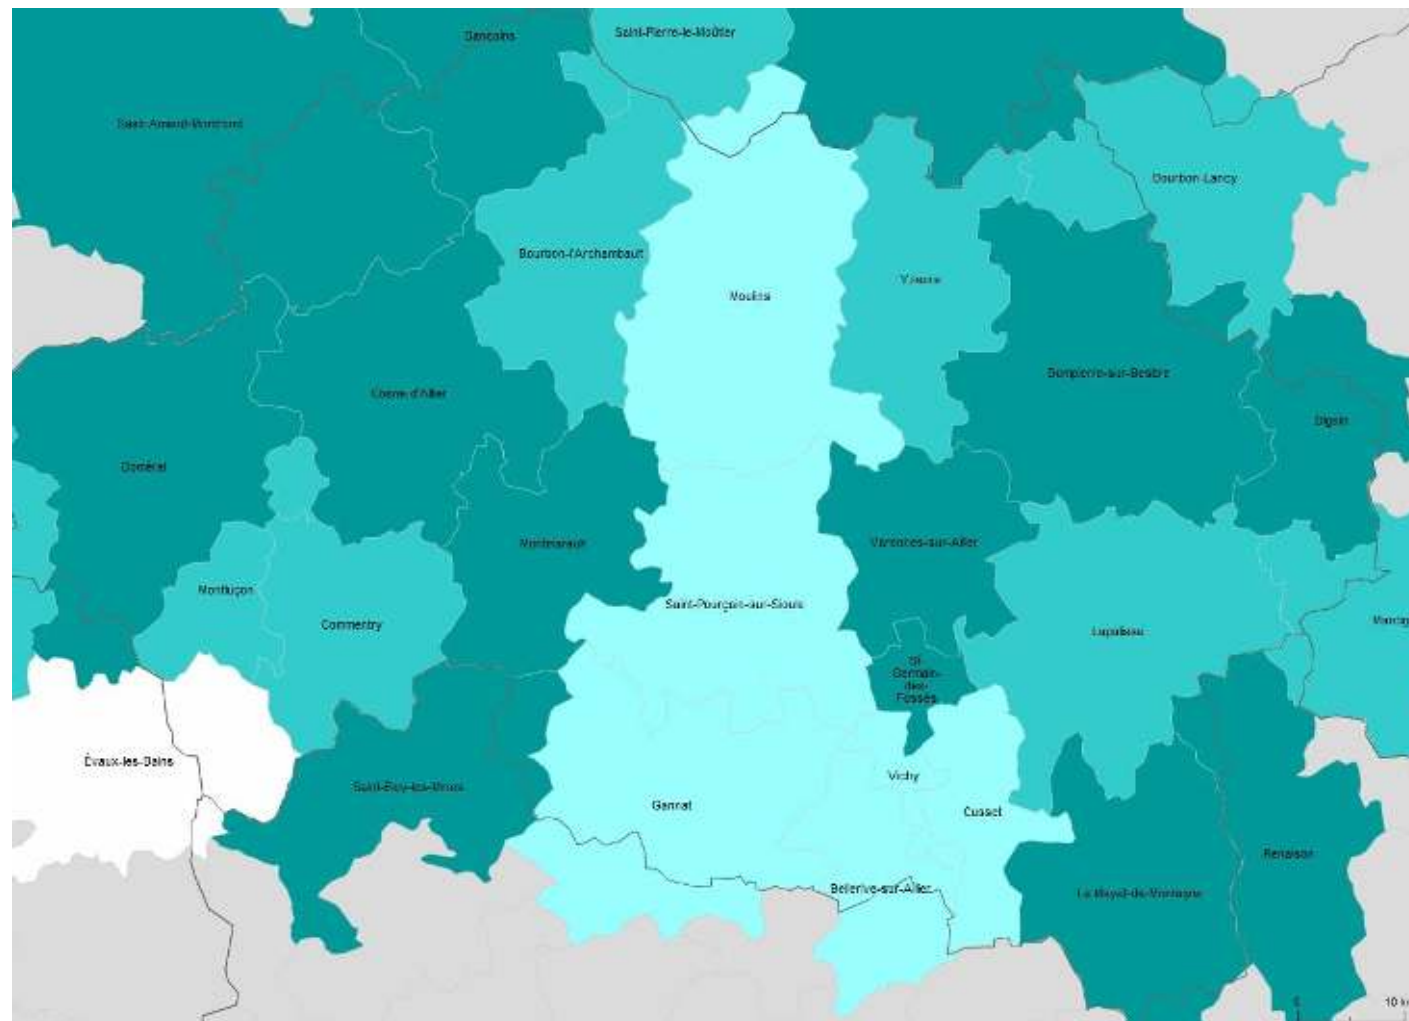

DÉPARTEMENT DE L'ALLIER

Quartiers Politique de la ville intégrés dans le zonage	
<b>Monluçon :</b> <ul style="list-style-type: none"> <li>• Rive Gauche</li> <li>• Prémilhat</li> <li>• Fontbouillant</li> <li>• Domérat</li> </ul>	ZAC
<b>Monluçon :</b> <ul style="list-style-type: none"> <li>• Bien assis</li> </ul>	ZIP
<b>Moulins :</b> <ul style="list-style-type: none"> <li>• Moulins Sud</li> </ul>	ZAC
<b>Vichy :</b> <ul style="list-style-type: none"> <li>• Cœur d'agglo</li> <li>• Les Ailes</li> </ul>	ZAC

Légende

- ZIP – Zone d'intervention prioritaire
- ZAC – Zone d'action complémentaire
- ZV – Zone de vigilance
- Hors classement